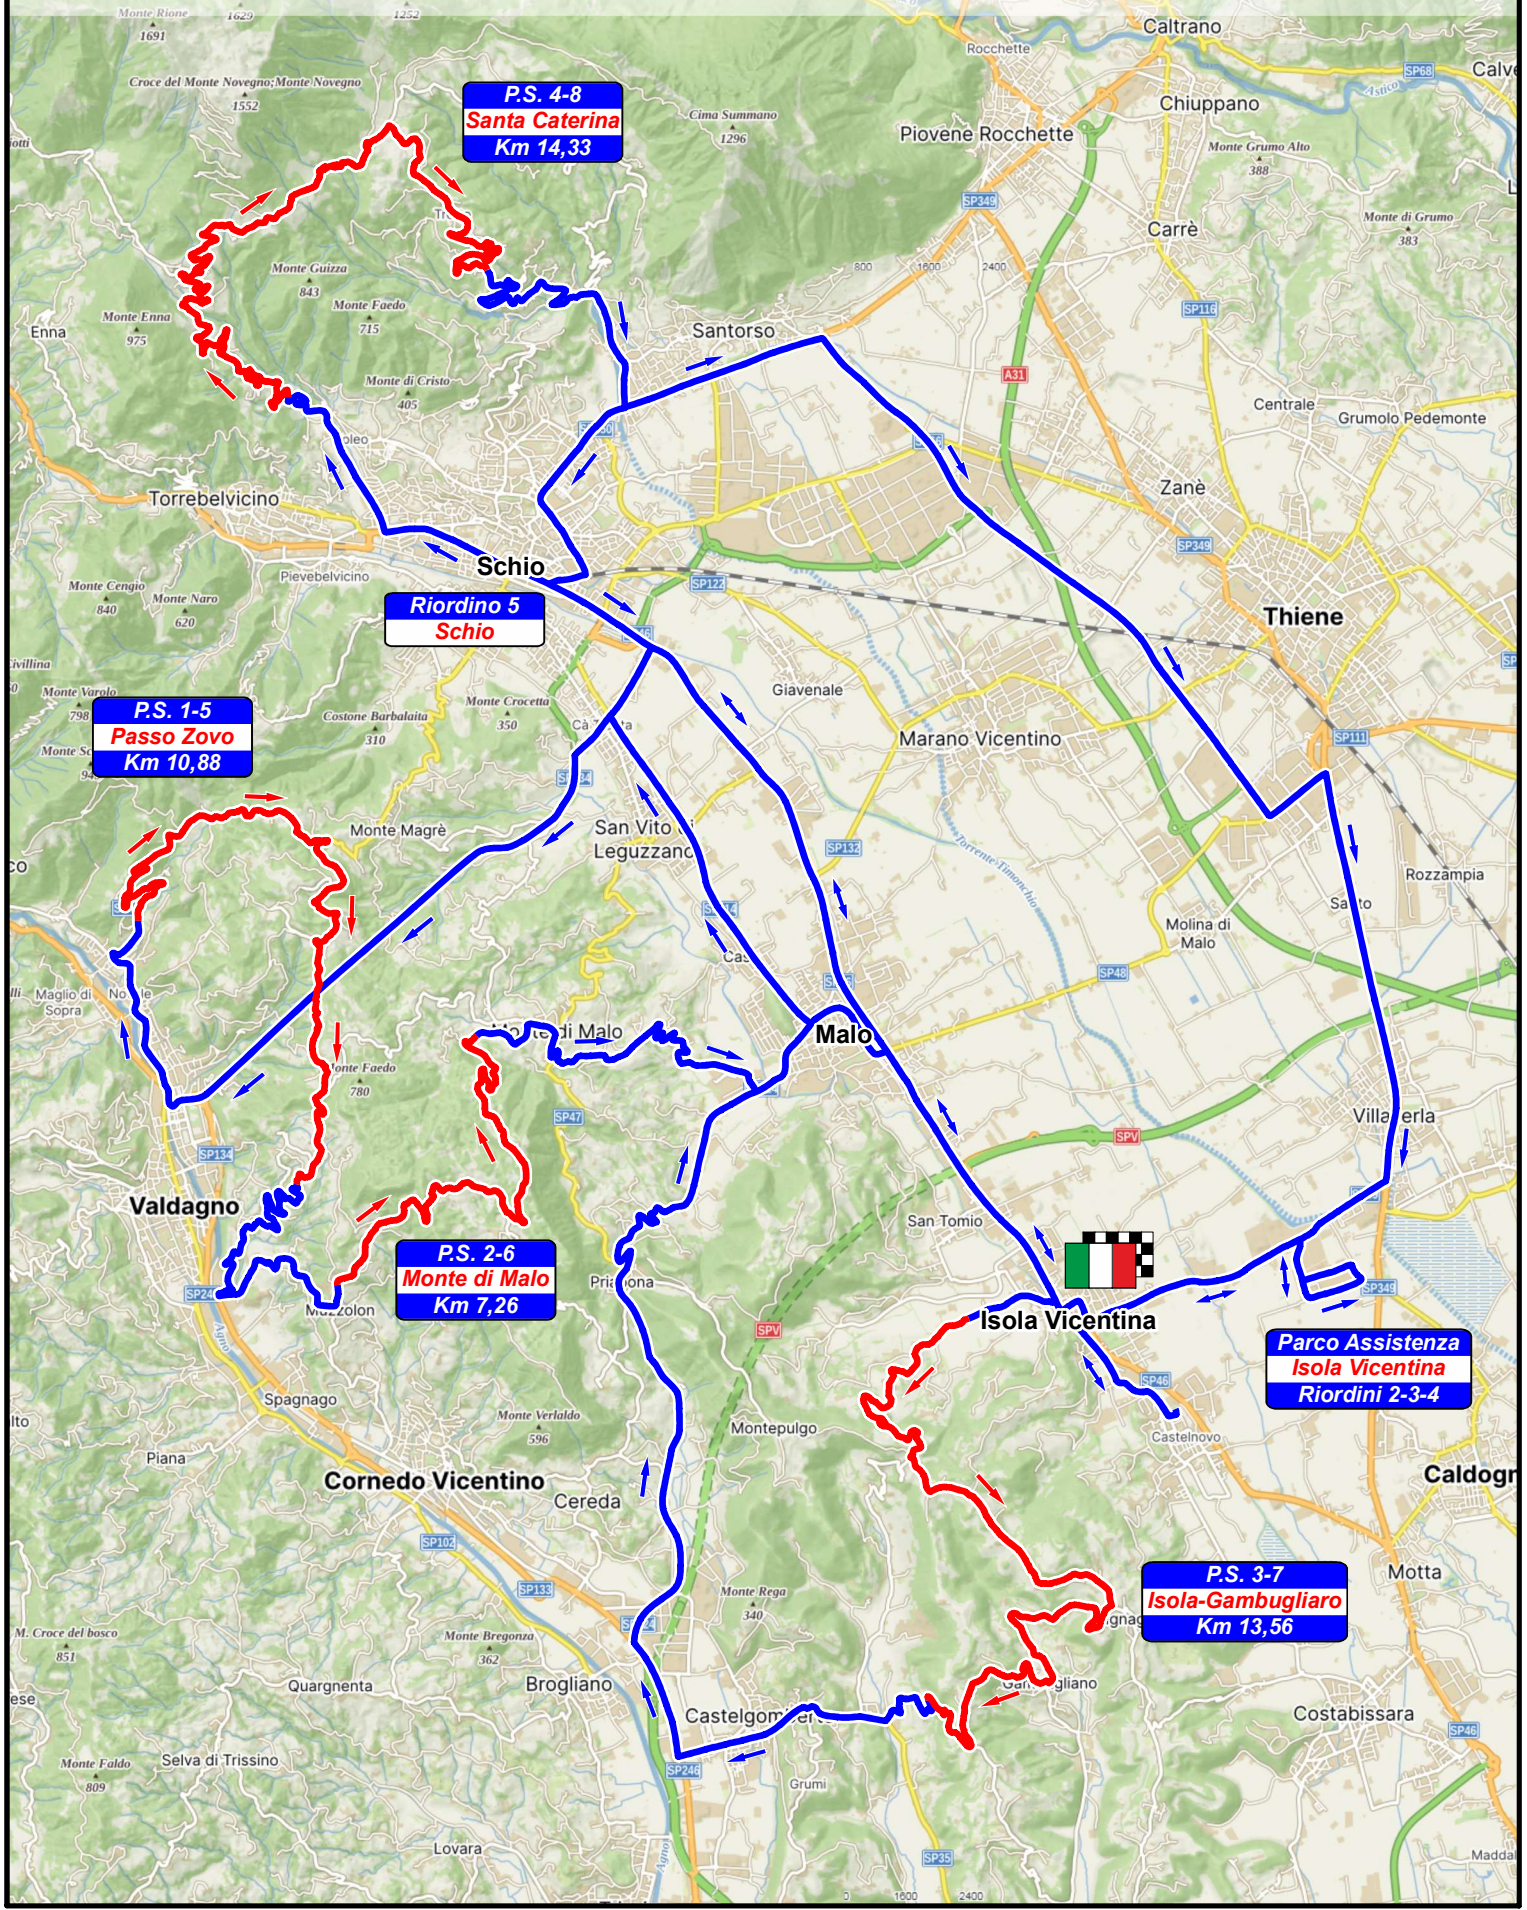

17/18 LUGLIO 2026

CAMPAGNOLO RALLY STORICO

Isola Vicentina

Sovizzo

Schio

Valdagno

Cornedo Vicentino

Monte di Malo

P.S. 4-8
Santa Caterina
Km 14,33

Riordino 5
Schio

P.S. 1-5
Passo Zovo
Km 10,88

P.S. 2-6
Monte di Malo
Km 7,26

Parco Assistenza
Isola Vicentina
Riordini 2-3-4

P.S. 3-7
Isola-Gambugliaro
Km 13,56